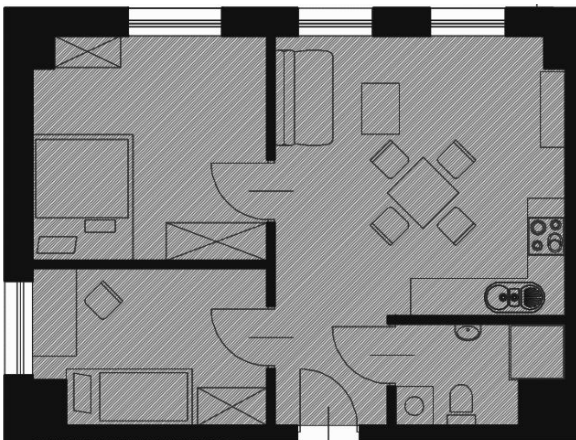

Schemat Mieszkania

II Piętro Mieszkanie M 2.5 49,12 m²

| Nr. | Pomieszczenia | Powierzchnia |
|-----|-----------------|----------------------|
| 5.1 | Przedpokój | 3,13 m ² |
| 5.2 | Pokój z aneksem | 20,14 m ² |
| 5.3 | Łazienka | 3,84 m ² |
| 5.4 | Sypialnia | 13,10 m ² |
| 5.5 | Sypialnia | 8,91 m ² |

inwestycje@simzielonadolina.com

Niniejsza karta katalogowa została opracowana na podstawie Projektu Budowlanego. Ostateczna powierzchnia mieszkania może ulec nieznacznej zmianie podczas realizacji.

Nie stanowi oferty w rozumieniu przepisów Kodeksu Cywilnego.

Prezentowane rzuty mają charakter poglądowy.

✓ Miejsce Parkingowe ✓ Komórka Lokatorska

Wizualizacja Budynku