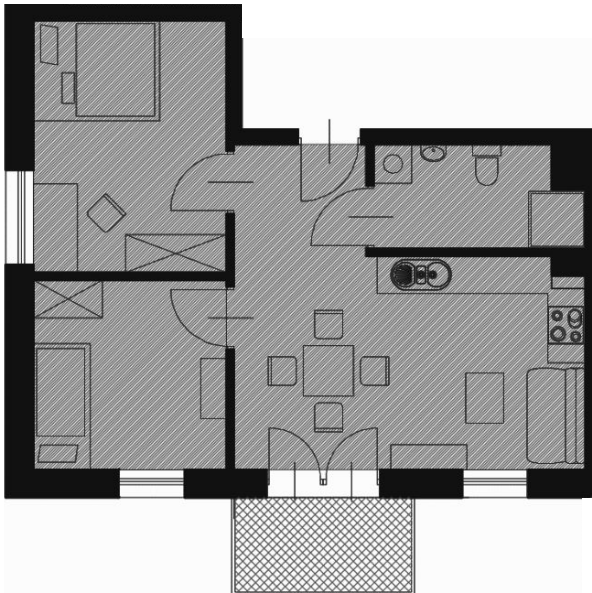

Schemat Mieszkania

II Piętro Mieszkanie M 2.1 48,94 m²

Nr.	Pomieszczenia	Powierzchnia
1.1	Przedpokój	3,72 m ²
1.2	Pokój z aneksem	18,64 m ²
1.3	Łazienka	5,13 m ²
1.4	Sypialnia	9,21 m ²
1.5	Sypialnia	12,24 m ²

inwestycje@simzielonadolina.com

Niniejsza karta katalogowa została opracowana na podstawie Projektu Budowlanego. Ostateczna powierzchnia mieszkania może ulec nieznacznej zmianie podczas realizacji.

Nie stanowi oferty w rozumieniu przepisów Kodeksu Cywilnego.

Prezentowane rzuty mają charakter poglądowy.

✓ Balkon ✓ Miejsce Parkingowe ✓ Komórka Lokatorska

Wizualizacja Budynku