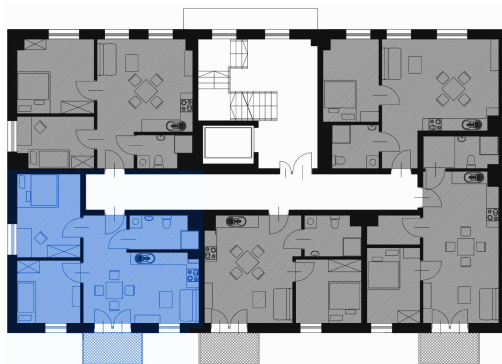

Schemat Mieszkania

II Piętro Mieszkanie M 2.1 48,94 m²

Nr.	Pomieszczenia	Powierzchnia
1.1	Przedpokój	3,72 m ²
1.2	Pokój z aneksem	18,64 m ²
1.3	Łazienka	5,13 m ²
1.4	Sypialnia	9,21 m ²
1.5	Sypialnia	12,24 m ²

inwestycje@simzielonadolina.com

Niniejsza karta katalogowa została opracowana na podstawie Projektu Budowlanego. Ostateczna powierzchnia mieszkania może ulec nieznacznej zmianie podczas realizacji.

Nie stanowi oferty w rozumieniu przepisów Kodeksu Cywilnego.

Prezentowane rzuty mają charakter poglądowy.

✓ Balkon ✓ Miejsce Parkingowe ✓ Komórka Lokatorska

Wizualizacja Budynku